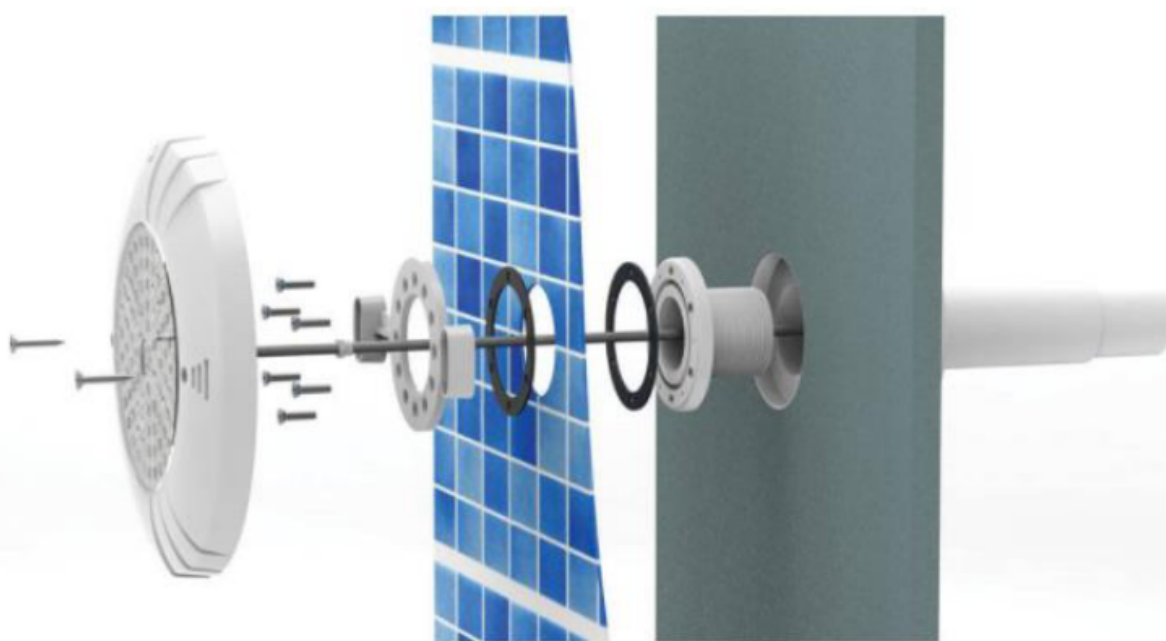

El **Accesorio para piscina de Liner - Proyector Extraplano LED modelo S** es ideal para instalar en piscinas de Liner. Incluye una boquilla de 2" con un prensaestopa, la tornillería, cruceta y juntas.

Además, es muy sencillo de desmontar en caso de avería.

CARACTERÍSTICAS TÉCNICAS

MATERIALES:	ABS IMD
ACCESORIOS COMPATIBLES:	UL060C

Modelo	Extraplano S	
Referencia	UL060C	ULLINS
Color Luz	Blanco	
Potencia	23W	
Lúmenes	1.500 lm	
Control	Interruptor	
Tensión	12 AC	

Accesorio para piscinas de liner
Proyector Extraplano LED modelo S
(Incluye boquilla 2" +Cruceta +Juntas +Tornillería)

CAJA UNITARIA

Peso / Caja unitaria: 0,3 Kg