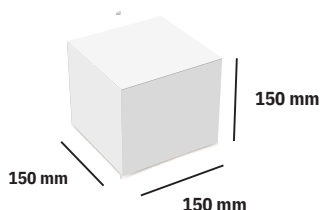

El **Accesorio para piscina de Liner - Proyector Extraplano LED modelo S** es ideal para instalar en piscinas de Liner. Incluye una boquilla de 2" con un prensaestopa, la tornillería, cruceta y juntas.

Además, es muy sencillo de desmontar en caso de avería.

CARACTERÍSTICAS TÉCNICAS

MATERIALES:	ABS IMD
ACCESORIOS COMPATIBLES:	UL060C

Modelo	Extraplano S	
Referencia	UL060C	ULLINS
Color Luz	Blanco	
Potencia	23W	
Lúmenes	1.500 lm	
Control	Interruptor	
Tensión	12 AC	

Accesorio para piscinas de liner
Proyector Extraplano LED modelo S
(Incluye boquilla 2" +Cruceta +Juntas +Tornillería)

CAJA UNITARIA

Peso / Caja unitaria: 0,3 Kg