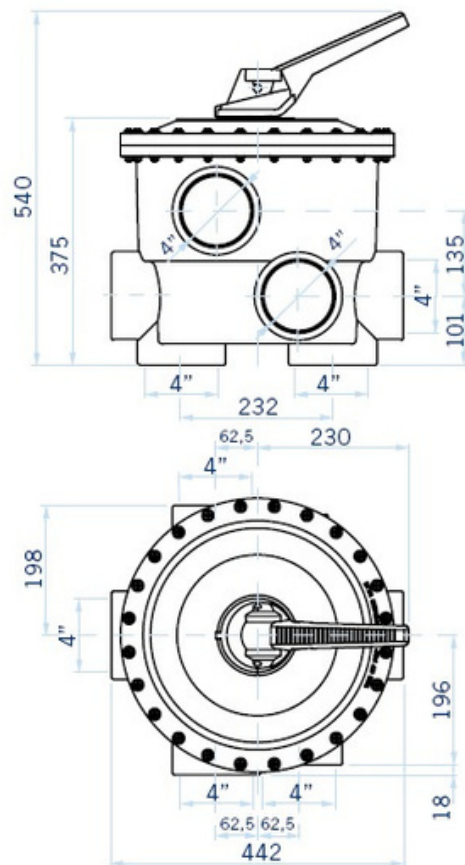

PRODUCTO: Válvulas MAGNUM 3" y 4"

PRODUCT: MAGNUM 3" and 4" valves

Modelo 3". Código 28515
Model 3". Code 28515

Modelo 4". Código 33933
Model 4". Code 33933

Cotas en mm
Dimensions in mm