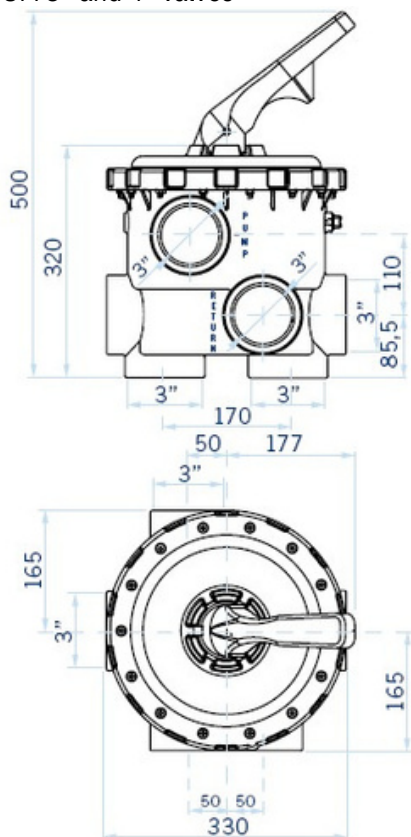

PRODUCTO: Válvulas MAGNUM 3" y 4"

PRODUCT: MAGNUM 3" and 4" valves

Modelo 3". Código 28515
Model 3". Code 28515

Modelo 4". Código 33933
Model 4". Code 33933

Cotas en mm
Dimensions in mm