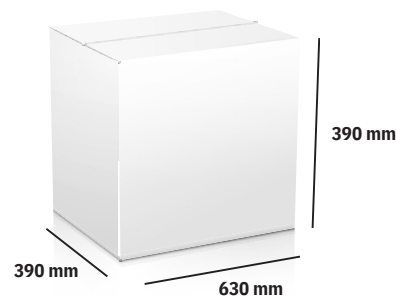

Peso / Caja unitaria: 0,8 Kg

CAJA MÚLTIPLE
X30 UDS.