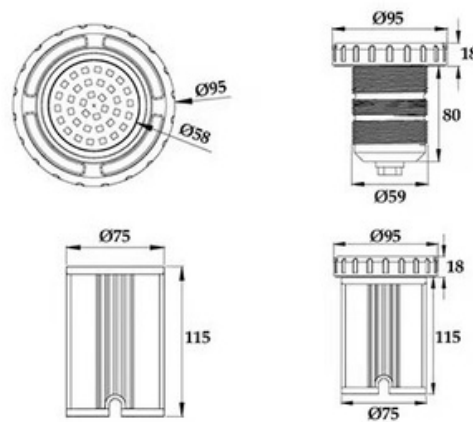

El Mini LED WiFi - 4 Hilos es un proyector subacuático ideal para piscinas nuevas o sustituciones. Es ideal para espacios reducidos, como escaleras o spas. Es válido para piscinas de hormigón, poliéster o liner. Su instalación es muy sencilla, simplemente a través de un pasamuros de 2" o del nicho que lleva incluido.

| Modelo | Mini Led WiFi - 4 Hilos |
|------------|-------------------------------------|
| Referencia | UL010WI |
| Color Luz | RGB |
| Potencia | 10W |
| Lúmenes | 600 lm |
| Control | Mando + Modulador WiFi ² |
| Tensión | 12 DC ³ |