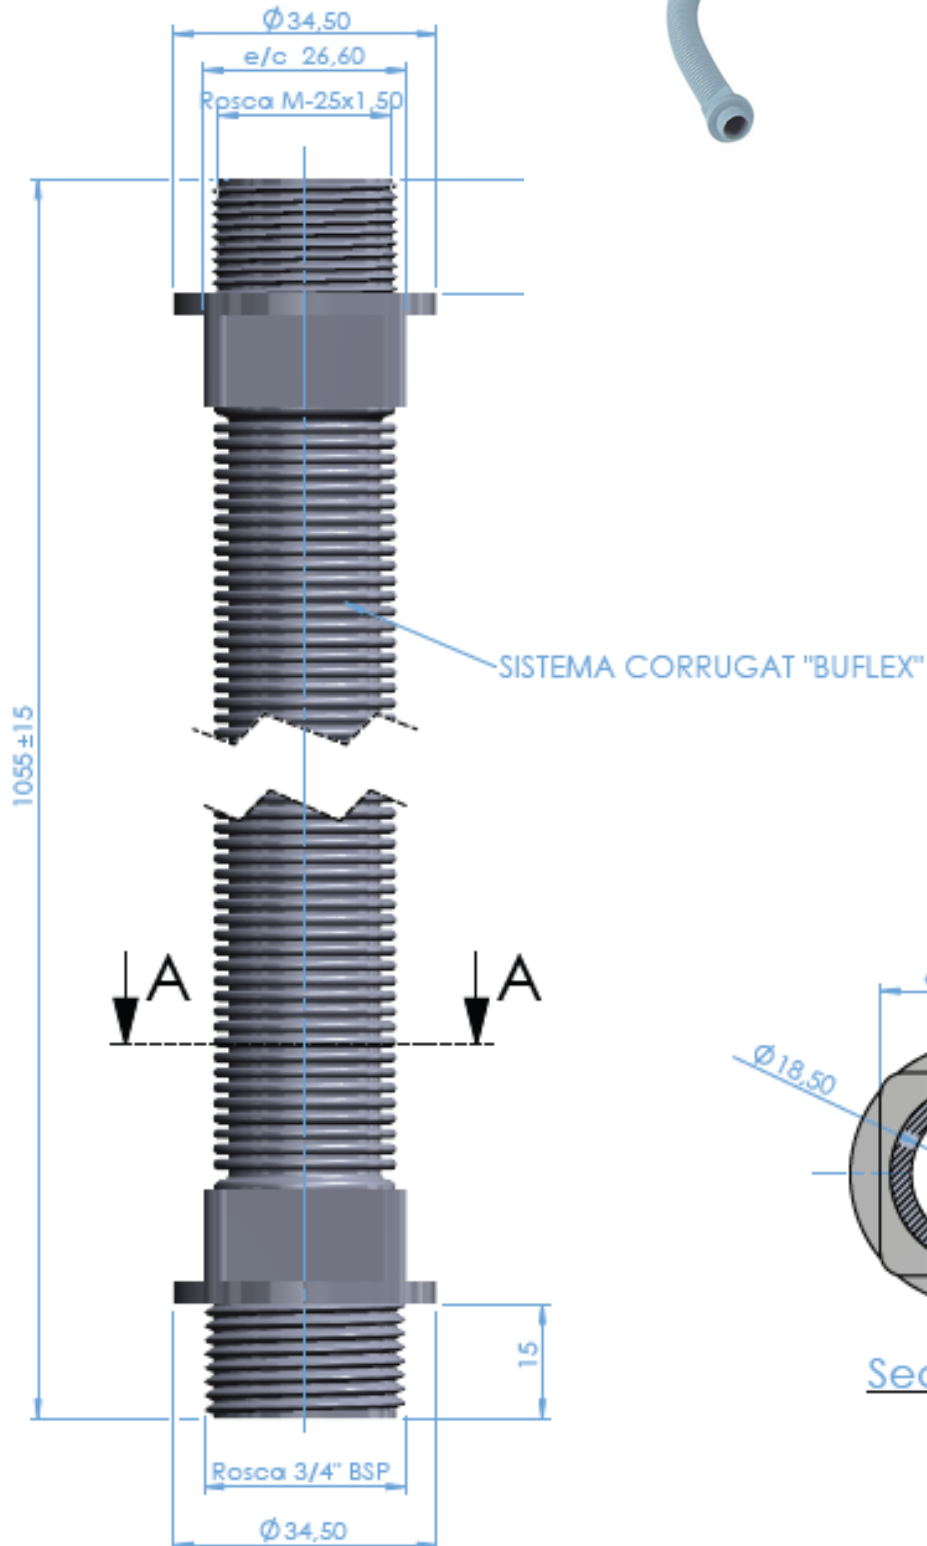

Tubo **corrugado pasacables flexible** para unión de proyector y caja conexiones.
Extremos roscados 3/4" y métrica 25, longitud 1 metro.

Nota: Unidades en mm
Note: Units in mm