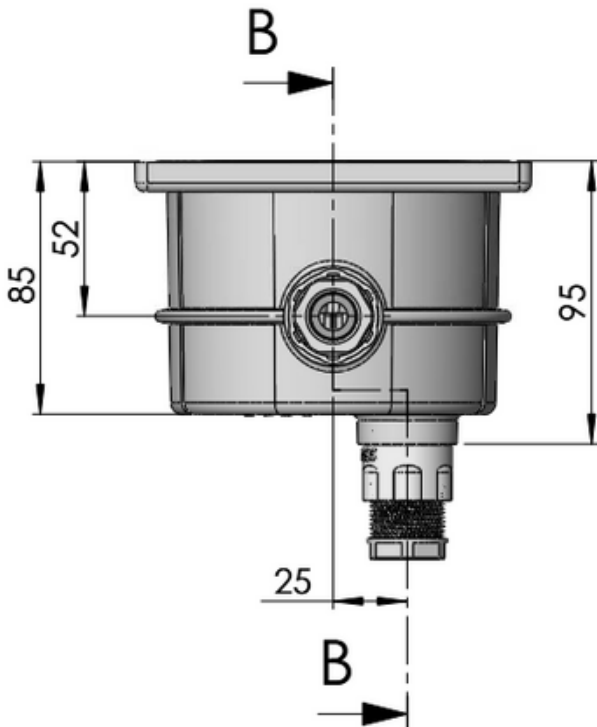

Caja conexiones fabricada en ABS, compuesta de 3 entradas o salidas a 3/4".
Acoplamiento rosca 3/4" y PG-16.

SECCIÓN B-B