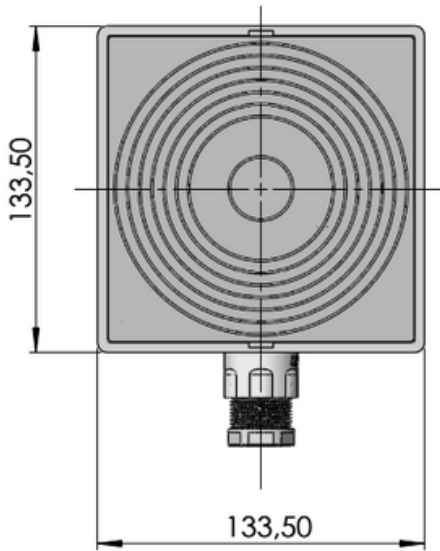

Caja conexiones fabricada en ABS, compuesta de 3 entradas o salidas a 3/4".
Acoplamiento rosca 3/4" y PG-16.

SECCIÓN B-B