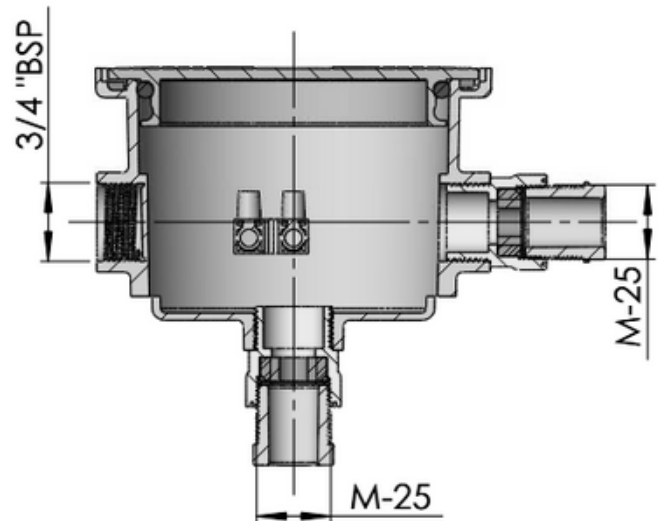

Caja conexiones fabricada en ABS, compuesta de 3 entradas o salidas a 3/4".
Acoplamiento rosca 3/4" y PG-16.

SECCIÓN B-B