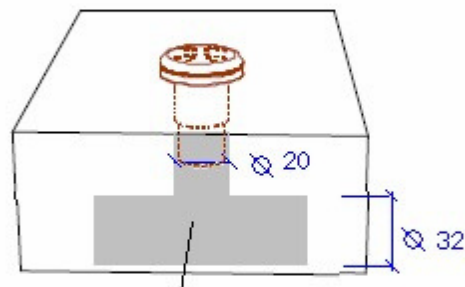

Boquilla soplante para encolar en Ø32 mm ideal para spas de todos los tamaños y formas.
Fabricada en ABS de color blanco.

MANUAL DE INSTALACIÓN

Encolado de la boquilla
Gluing of the nozzle

T de reducción de Ø32 a Ø20
Reducing T from Ø32 to Ø20